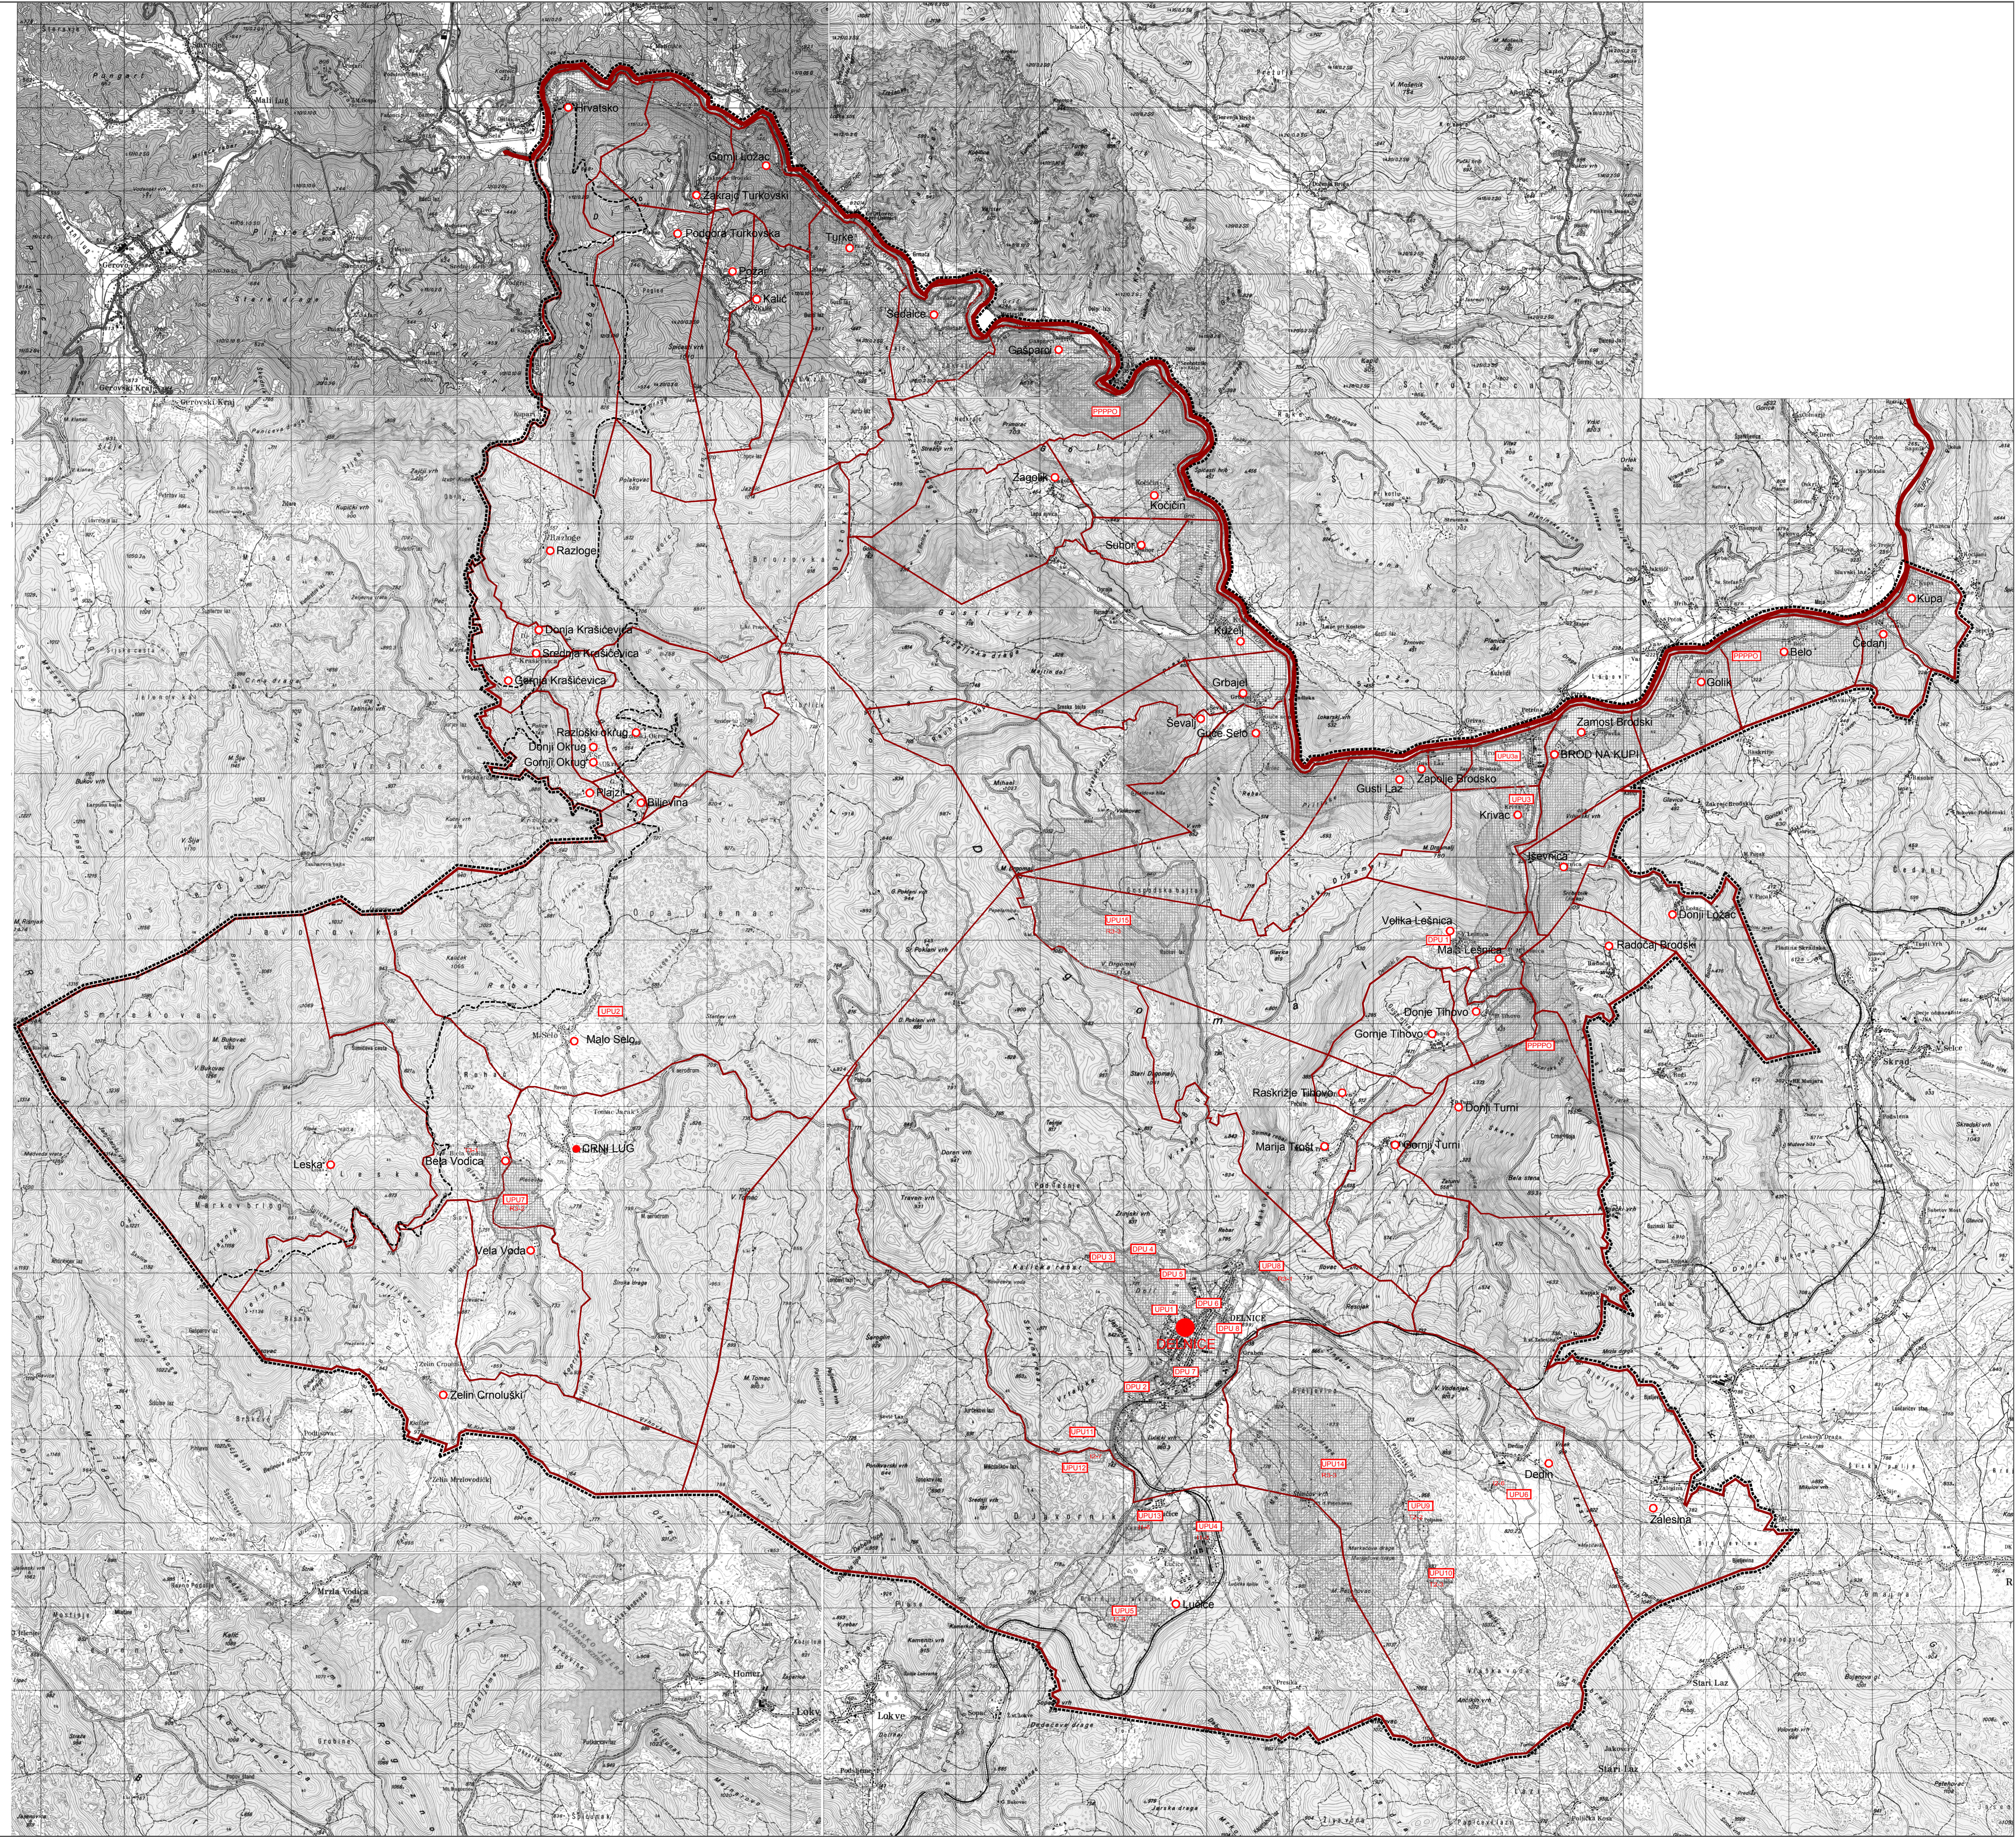

0. GRANICE
2. TERITORIJALNE I STATISTIČKE GRANICE
   - DRŽAVNA GRANICA (KOPNENA I TERITORIJALNOG MORA)
   - OPĆINSKA / GRADSKA GRANICA
   - GRANICA NASELJA
   - DETALJE GRANICE
   - OBUHVAAT PROSTORNOG PLANA
   - OBUHVAAT PROSTORNOG PLANA NACIONALNOG PARTRA "RISIRJAK"

1. SUSTAV SREDIŠNJIH NASELJA I RAZVOJNIH SREDIŠTA
2. SUSTAV SREDIŠNJIH NASELJA I RAZVOJNIH SREDIŠTA
3. MANJE REGIONALNO SREDIŠTE
   - MANJE LOKALNO SREDIŠTE
   - OSTALA NASELJA

3. UVJETI KORIŠTENJA I ZAŠTITA PROSTORA

2. PODRUČJA PRIMJENE POSEBNIH MJERA UREĐENJA I ZAŠTITE

- 2.3. PODRUČJA I DIJELOVI PRIMJENE PLANIRANIH MJERA ZAŠTITE

1. OBUHVAAT OBUVJEZNE IZRADJE PROSTORNOG PLANA

1. DETALJNI PLAN UREĐENJA

- DPJ1 DPJ etnološke zone Velika Lešnica
- DPJ2 DPJ Ružići Doko
- DPJ3 DPJ ugostiteljsko turističke zone Jagorovi doči
- DPJ4 DPJ zone mješovite namjene (pretežno poslovne) Jagorovi doči I
- DPJ5 DPJ zone mješovite namjene (pretežno poslovne) Jagorovi doči II
- DPJ6 DPJ zone mješovite namjene (pretežno poslovne) uz ulicu bana J. Jelačića
- DPJ7 DPJ zone mješovite namjene (pretežno poslovne) Orsotak
- DPJ8 DPJ zone mješovite namjene (pretežno stambene) Srednji Stuk

d.o.o. za prostorno i urbanističko planiranje, projektiranje i inženjering

URBAN DESIGN

URBAN DESIGN

URBAN DESIGN

URBAN DESIGN

URBAN DESIGN

URBAN DESIGN

URBAN DESIGN

URBAN DESIGN